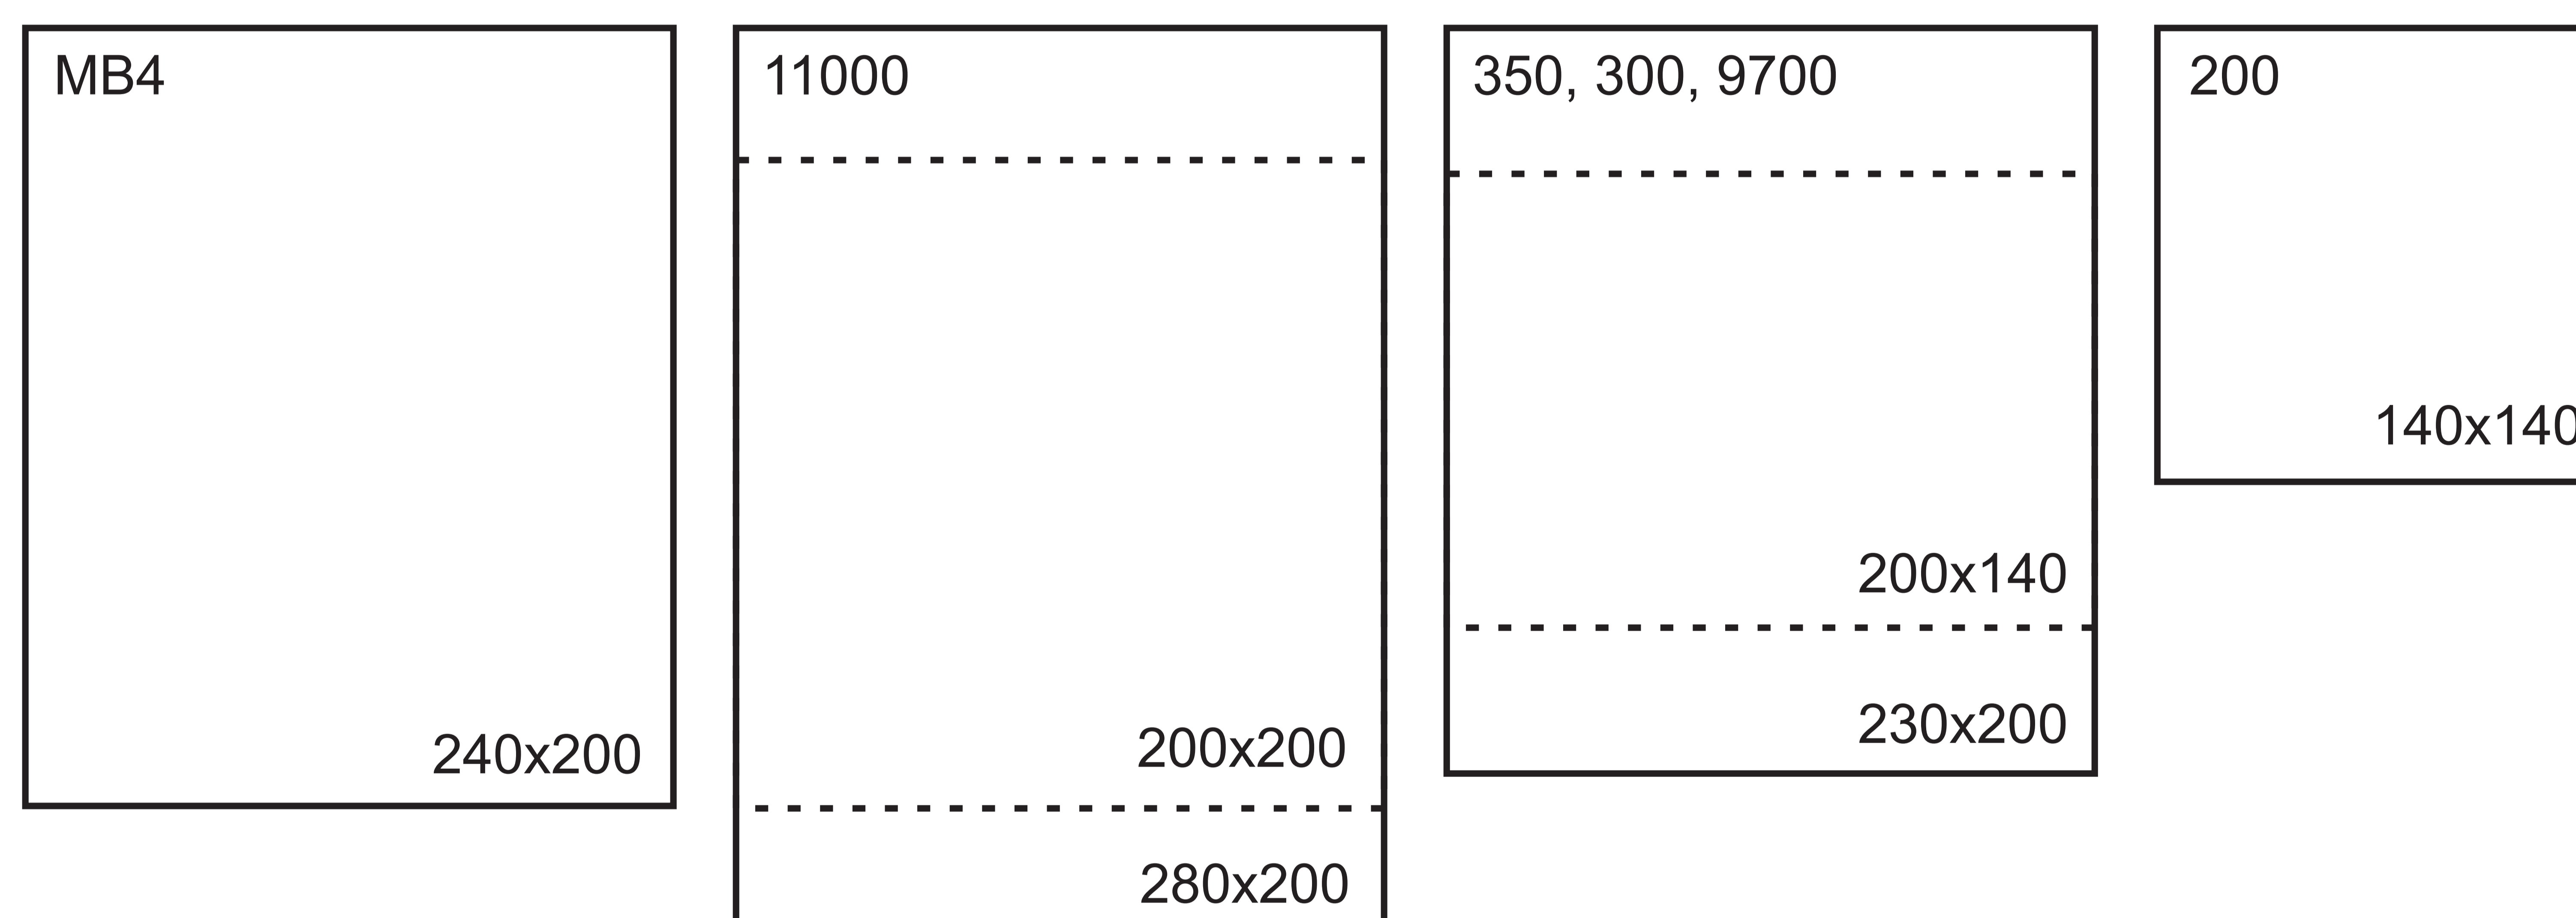

Максимальные размеры пялец БЫТОВЫХ ВЫШИВАЛЬНЫХ МАШИН

Husqvarna

Pfaff

Janome

Bernina

Brother