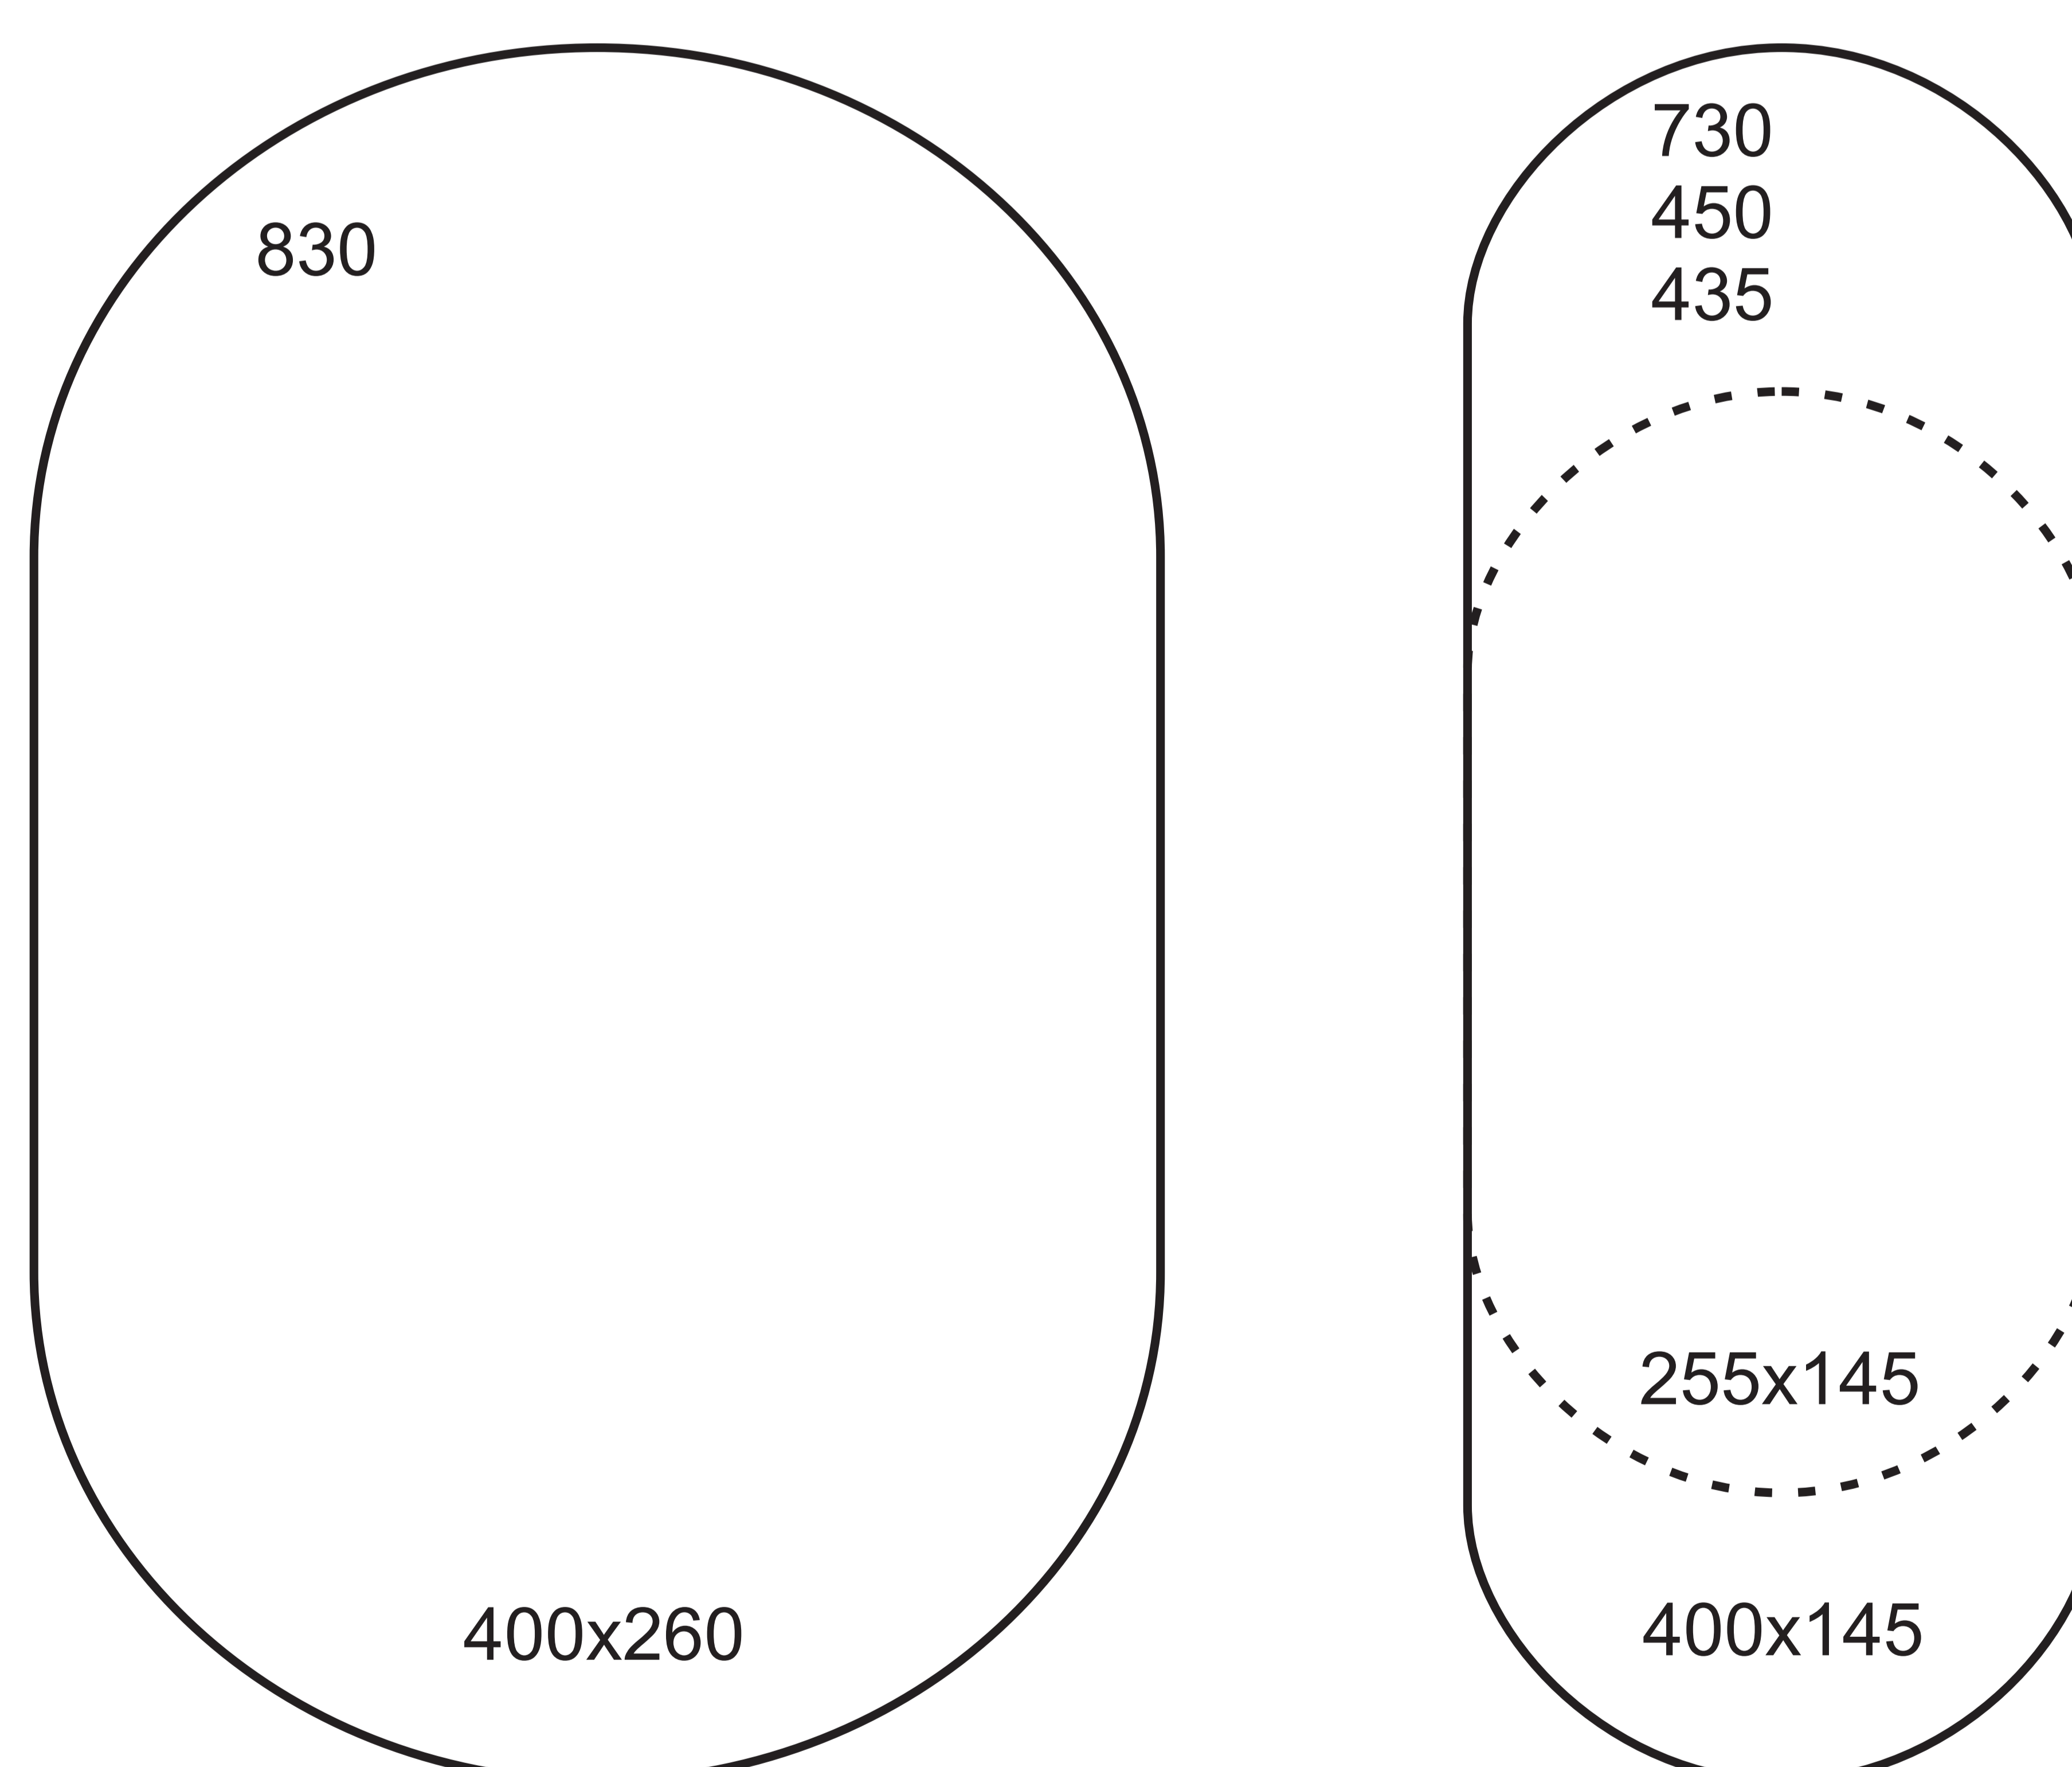

Максимальные размеры пялец БЫТОВЫХ ВЫШИВАЛЬНЫХ МАШИН

Husqvarna

Pfaff

Janome

Bernina

Brother